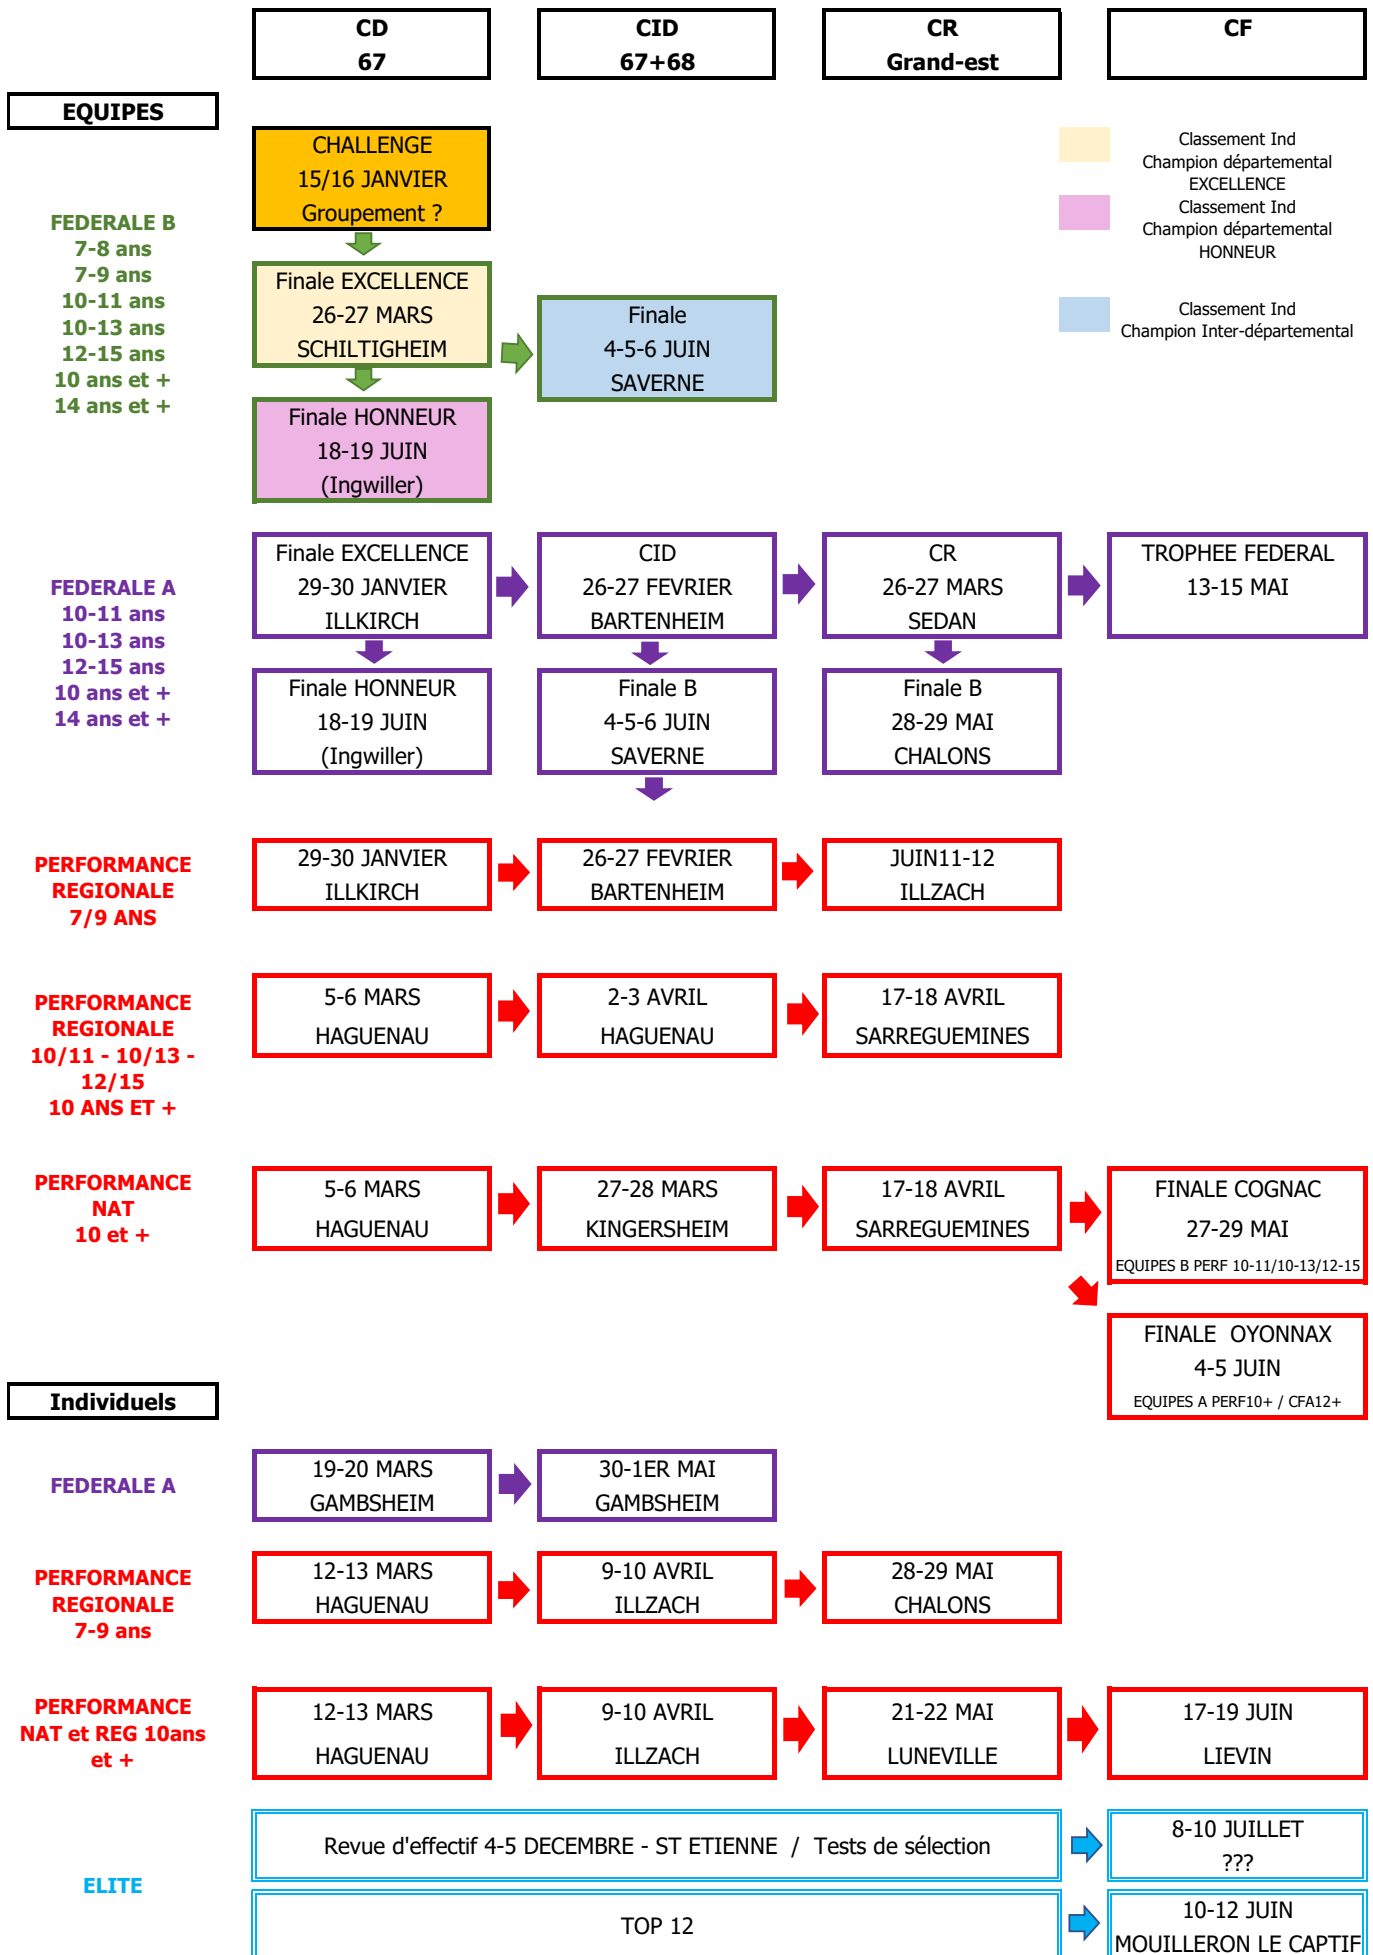

# Calendrier GAF Saison 2021-2022

Classement Ind  
Champion départemental  
EXCELLENCE  
 Classement Ind  
Champion départemental  
HONNEUR  
 Classement Ind  
Champion Inter-départemental